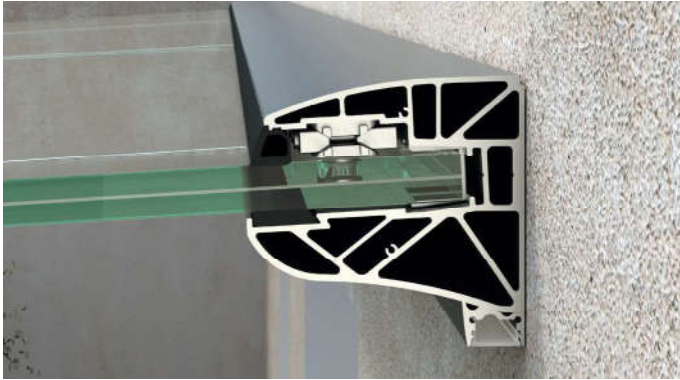

L = 6000 mm  
con/with/mit  
12 Jolly Pack

N. 12 pcs  
 N. 30 pcs

**B-1040 set MIS**

Tagliato a misura cliente  
Custom length  
Nach Mass geschnitten

N. 2-8 pcs  
 N. 5-20 pcs

- Sede per LED 18x5 max, per illuminazione vetro
- Channel for LED, for glass lighting
- Sitz für LED, für Beleuchtung des Glas

## **B-1042 CANALINA PER LED** **B-1042 LED U-CHANNEL / B-1042 LED U-PROFIL**

- Sede per LED 18x5 mm max, per illuminazione vetro
- Channel for LED 18x5 mm max, for glass lighting
- Sitz für LED 18x5 mm max, für Beleuchtung des Glas

- Profilo speciale optional LED per illuminazione inferiore
- Optional LED U-channel, for bottom lighting
- Optional LED U-Profil, für untere Beleuchtung

**B-1042** €▶H.298

- Profilo in alluminio per montaggio strisce LED (non incluse) con sistemi pensiline B-1040 e B-6040. Copertura in metacrilato Frost inclusa.
- Aluminium U-channel for LED stripes assembly (LED not included) for systems B-1040 and B-6040. Methacrylate Frost cover included.
- U-Profil aus Aluminium für Montage der LED (nicht enthalten) für Systeme B-1040 und B-6040. Abdeckung aus Methacrylat enthalten.