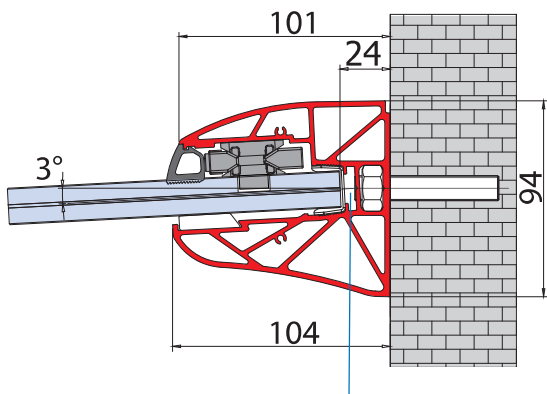

N. 4 pcs  
 N. 10 pcs

**B-1040 set 3**

L = 3000 mm  
con/with/mit  
6 Jolly Pack

N. 6 pcs  
 N. 16 pcs

**B-1040 set 4**

L = 4000 mm  
con/with/mit  
8 Jolly Pack

N. 8 pcs  
 N. 20 pcs

**B-1040 set 6**

L = 6000 mm  
con/with/mit  
12 Jolly Pack

N. 12 pcs  
 N. 30 pcs

**B-1040 set MIS**

Tagliato a misura cliente  
Custom length  
Nach Mass geschnitten

N. 2-8 pcs  
 N. 5-20 pcs

- Sede per LED 18x5 max, per illuminazione vetro
- Channel for LED, for glass lighting
- Sitz für LED, für Beleuchtung des Glas

## **B-1042 CANALINA PER LED** **B-1042 LED U-CHANNEL / B-1042 LED U-PROFIL**

- Sede per LED 18x5 mm max, per illuminazione vetro
- Channel for LED 18x5 mm max, for glass lighting
- Sitz für LED 18x5 mm max, für Beleuchtung des Glas