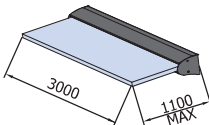

- Lavorazione vetro alternativa.
- Alternative glass preparation.
- Alternative Glasbearbeitung.

**B-1040 set 1**

L = 1500 mm  
con/with/mit  
3 Jolly Pack

N. 3 pcs  
 N. 8 pcs

**B-1040 set 2**

L = 2000 mm  
con/with/mit  
4 Jolly Pack

N. 4 pcs  
 N. 10 pcs

**B-1040 set 3**

L = 3000 mm  
con/with/mit  
6 Jolly Pack

N. 6 pcs  
 N. 16 pcs

**B-1040 set 4**

L = 4000 mm  
con/with/mit  
8 Jolly Pack

N. 8 pcs  
 N. 20 pcs

**B-1040 set 6**