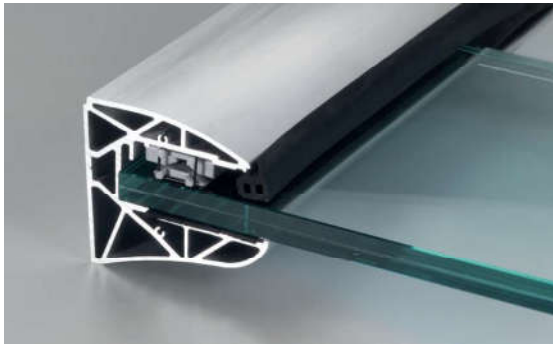

## B-1040 KAMPIONA 110

PENSILINE IN VETRO / GLASS CANOPY / VORDACH SYSTEM

€▶H.286 → €▶H.297

VIDEO

[www.youtube.com/watch?v=SpocKxKGpM](https://www.youtube.com/watch?v=SpocKxKGpM)

**B-1040**

**B-SET-1040**

- Lavorazione vetro. Solo la lastra superiore è forata
- Glass preparation. Only the upper glass panel is drilled
- Glasbearbeitung. Nur die obere Scheibe wird gebohrt

## **B-1042 CANALINA PER LED** **B-1042 LED U-CHANNEL / B-1042 LED U-PROFIL**

- Sede per LED 18x5 mm max, per illuminazione vetro
- Channel for LED 18x5 mm max, for glass lighting
- Sitz für LED 18x5 mm max, für Beleuchtung des Glas