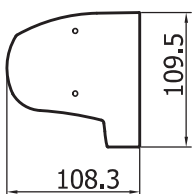

B-1047 €▶H.300

- Paio tappi per pensilina B-1040 con profilo inferiore per LED B-1042.
- Pair endcaps for profile B-1040 with bottom LED U-channel B-1042.
- Paar Endkappen für Profil B-1040 mit unterem LED U-Profil B-1042.