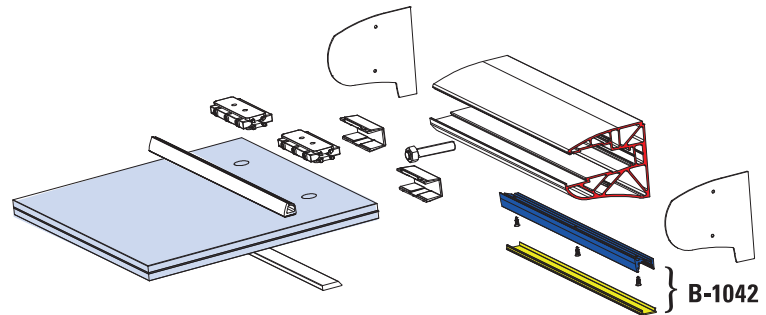

L = 6000 mm  
con/with/mit  
12 Jolly Pack

N. 12 pcs  
 N. 30 pcs

**B-1040 set MIS**

Tagliato a misura cliente  
Custom length  
Nach Mass geschnitten

N. 2-8 pcs  
 N. 5-20 pcs

- Sede per LED 18x5 max, per illuminazione vetro
- Channel for LED, for glass lighting
- Sitz für LED, für Beleuchtung des Glas

## **B-1042 CANALINA PER LED** **B-1042 LED U-CHANNEL / B-1042 LED U-PROFIL**

- Sede per LED 18x5 mm max, per illuminazione vetro
- Channel for LED 18x5 mm max, for glass lighting
- Sitz für LED 18x5 mm max, für Beleuchtung des Glas

- Profilo speciale optional LED per illuminazione inferiore
- Optional LED U-channel, for bottom lighting
- Optional LED U-Profil, für untere Beleuchtung

**B-1042** €▶H.298

- Profilo in alluminio per montaggio strisce LED (non incluse) con sistemi pensiline B-1040 e B-6040. Copertura in metacrilato Frost inclusa.
- Aluminium U-channel for LED stripes assembly (LED not included) for systems B-1040 and B-6040. Methacrylate Frost cover included.
- U-Profil aus Aluminium für Montage der LED (nicht enthalten) für Systeme B-1040 und B-6040. Abdeckung aus Methacrylat enthalten.