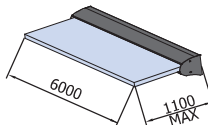

N. 4 pcs  
 N. 10 pcs

**B-1040 set 3**

L = 3000 mm  
con/with/mit  
6 Jolly Pack

N. 6 pcs  
 N. 16 pcs

**B-1040 set 4**

L = 4000 mm  
con/with/mit  
8 Jolly Pack

N. 8 pcs  
 N. 20 pcs

**B-1040 set 6**

L = 6000 mm  
con/with/mit  
12 Jolly Pack

N. 12 pcs  
 N. 30 pcs

**B-1040 set MIS**

Tagliato a misura cliente  
Custom length  
Nach Mass geschnitten

N. 2-8 pcs  
 N. 5-20 pcs

- Sede per LED 18x5 max, per illuminazione vetro
- Channel for LED, for glass lighting
- Sitz für LED, für Beleuchtung des Glas