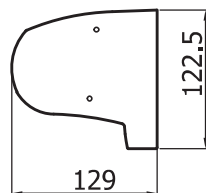

2 pcs

P-F31 €▶H.302

- Set 2 pz. spine di congiunzione profili B-1042.
- Set 2 pins connecting profiles B-1042.
- Set 2 Stk Verbindungsstifte B-1042.

2 pcs