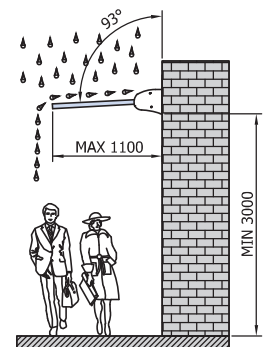

- Sede per LED 18x5 max, per illuminazione vetro
- Channel for LED, for glass lighting
- Sitz für LED, für Beleuchtung des Glas