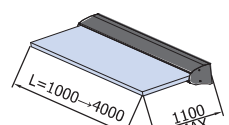

L = 6000 mm  
con/with/mit  
12 Jolly Pack

N. 12 pcs  
 N. 30 pcs

**B-1040 set MIS**

Tagliato a misura cliente  
Custom length  
Nach Mass geschnitten

N. 2-8 pcs  
 N. 5-20 pcs

- Sede per LED 18x5 max, per illuminazione vetro
- Channel for LED, for glass lighting
- Sitz für LED, für Beleuchtung des Glas

## **B-1042 CANALINA PER LED** **B-1042 LED U-CHANNEL / B-1042 LED U-PROFIL**

- Sede per LED 18x5 mm max, per illuminazione vetro
- Channel for LED 18x5 mm max, for glass lighting
- Sitz für LED 18x5 mm max, für Beleuchtung des Glas