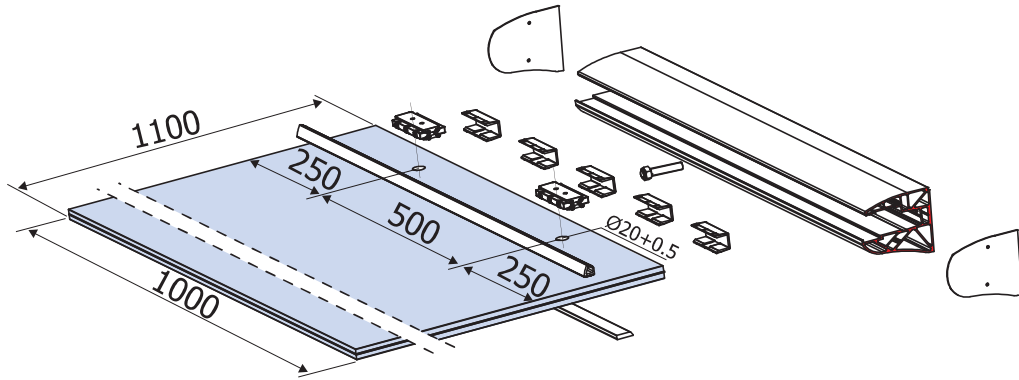

## B-1040 KAMPIONA 110

PENSILINE IN VETRO / GLASS CANOPY / VORDACH SYSTEM

€▶H.286 → €▶H.297

VIDEO

[www.youtube.com/watch?v=SpocKxKGpM](https://www.youtube.com/watch?v=SpocKxKGpM)

**B-1040**

**B-SET-1040**

- Lavorazione vetro. Solo la lastra superiore è forata
- Glass preparation. Only the upper glass panel is drilled
- Glasbearbeitung. Nur die obere Scheibe wird gebohrt

N. 4 pcs  
 N. 10 pcs

**B-1040 set 3**

L = 3000 mm  
con/with/mit  
6 Jolly Pack

N. 6 pcs  
 N. 16 pcs

**B-1040 set 4**

L = 4000 mm  
con/with/mit  
8 Jolly Pack

N. 8 pcs  
 N. 20 pcs

**B-1040 set 6**

L = 6000 mm  
con/with/mit  
12 Jolly Pack

N. 12 pcs  
 N. 30 pcs

**B-1040 set MIS**

Tagliato a misura cliente  
Custom length  
Nach Mass geschnitten

N. 2-8 pcs  
 N. 5-20 pcs

- Sede per LED 18x5 max, per illuminazione vetro
- Channel for LED, for glass lighting
- Sitz für LED, für Beleuchtung des Glas

## **B-1042 CANALINA PER LED** **B-1042 LED U-CHANNEL / B-1042 LED U-PROFIL**

- Sede per LED 18x5 mm max, per illuminazione vetro
- Channel for LED 18x5 mm max, for glass lighting
- Sitz für LED 18x5 mm max, für Beleuchtung des Glas