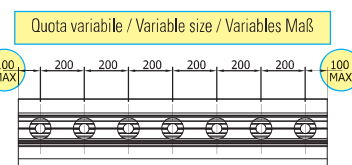

L = 6000 mm  
con/with/mit  
12 Jolly Pack

N. 12 pcs  
 N. 30 pcs

**B-1040 set MIS**

Tagliato a misura cliente  
Custom length  
Nach Mass geschnitten

N. 2-8 pcs  
 N. 5-20 pcs

- Sede per LED 18x5 max, per illuminazione vetro
- Channel for LED, for glass lighting
- Sitz für LED, für Beleuchtung des Glas

## **B-1042 CANALINA PER LED** **B-1042 LED U-CHANNEL / B-1042 LED U-PROFIL**

- Sede per LED 18x5 mm max, per illuminazione vetro
- Channel for LED 18x5 mm max, for glass lighting
- Sitz für LED 18x5 mm max, für Beleuchtung des Glas