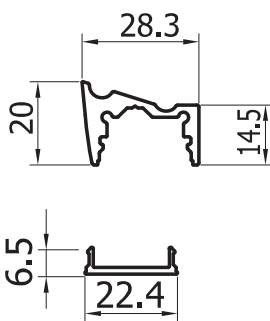

- Sede per LED 18x5 mm max, per illuminazione vetro
- Channel for LED 18x5 mm max, for glass lighting
- Sitz für LED 18x5 mm max, für Beleuchtung des Glas

- Profilo speciale optional LED per illuminazione inferiore
- Optional LED U-channel, for bottom lighting
- Optional LED U-Profil, für untere Beleuchtung

B-1042 €▶H.298

- Profilo in alluminio per montaggio strisce LED (non incluse) con sistemi pensiline B-1040 e B-6040. Copertura in metacrilato Frost inclusa.
- Aluminium U-channel for LED stripes assembly (LED not included) for systems B-1040 and B-6040. Methacrylate Frost cover included.
- U-Profil aus Aluminium für Montage der LED (nicht enthalten) für Systeme B-1040 und B-6040. Abdeckung aus Methacrylat enthalten.

B-1047 €▶H.300

- Paio tappi per pensilina B-1040 con profilo inferiore per LED B-1042.
- Pair endcaps for profile B-1040 with bottom LED U-channel B-1042.
- Paar Endkappen für Profil B-1040 mit unterem LED U-Profil B-1042.

2 pcs

B-6047 €▶H.301

- Paio tappi per pensilina B-6040 con profilo inferiore per LED B-1042.
- Pair endcaps for profile B-6040 with bottom LED U-channel B-1042.
- Paar Endkappen für Profil B-6040 mit unterem LED U-Profil B-1042.

2 pcs

P-F31 €▶H.302

- Set 2 pz. spine di congiunzione profili B-1042.
- Set 2 pins connecting profiles B-1042.
- Set 2 Stk Verbindungsstifte B-1042.

2 pcs