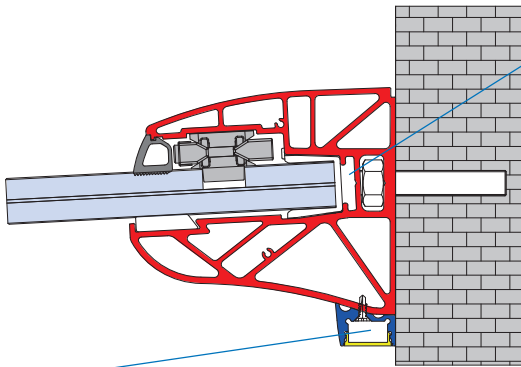

N. 4 pcs  
 N. 10 pcs

**B-1040 set 3**

L = 3000 mm  
con/with/mit  
6 Jolly Pack

N. 6 pcs  
 N. 16 pcs

**B-1040 set 4**

L = 4000 mm  
con/with/mit  
8 Jolly Pack

N. 8 pcs  
 N. 20 pcs

**B-1040 set 6**

L = 6000 mm  
con/with/mit  
12 Jolly Pack

N. 12 pcs  
 N. 30 pcs

**B-1040 set MIS**

Tagliato a misura cliente  
Custom length  
Nach Mass geschnitten

N. 2-8 pcs  
 N. 5-20 pcs

- Sede per LED 18x5 max, per illuminazione vetro
- Channel for LED, for glass lighting
- Sitz für LED, für Beleuchtung des Glas

## **B-1042 CANALINA PER LED** **B-1042 LED U-CHANNEL / B-1042 LED U-PROFIL**

- Sede per LED 18x5 mm max, per illuminazione vetro
- Channel for LED 18x5 mm max, for glass lighting
- Sitz für LED 18x5 mm max, für Beleuchtung des Glas

- Profilo speciale optional LED per illuminazione inferiore
- Optional LED U-channel, for bottom lighting
- Optional LED U-Profil, für untere Beleuchtung

**B-1042** €▶H.298

- Profilo in alluminio per montaggio strisce LED (non incluse) con sistemi pensiline B-1040 e B-6040. Copertura in metacrilato Frost inclusa.
- Aluminium U-channel for LED stripes assembly (LED not included) for systems B-1040 and B-6040. Methacrylate Frost cover included.
- U-Profil aus Aluminium für Montage der LED (nicht enthalten) für Systeme B-1040 und B-6040. Abdeckung aus Methacrylat enthalten.