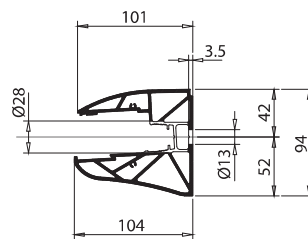

N. 4 pcs  
 N. 10 pcs

**B-1040 set 3**

L = 3000 mm  
con/with/mit  
6 Jolly Pack

N. 6 pcs  
 N. 16 pcs

**B-1040 set 4**

L = 4000 mm  
con/with/mit  
8 Jolly Pack

N. 8 pcs  
 N. 20 pcs

**B-1040 set 6**

L = 6000 mm  
con/with/mit  
12 Jolly Pack

N. 12 pcs  
 N. 30 pcs

**B-1040 set MIS**

Tagliato a misura cliente  
Custom length  
Nach Mass geschnitten

N. 2-8 pcs  
 N. 5-20 pcs

- Sede per LED 18x5 max, per illuminazione vetro
- Channel for LED, for glass lighting
- Sitz für LED, für Beleuchtung des Glas

## **B-1042 CANALINA PER LED** **B-1042 LED U-CHANNEL / B-1042 LED U-PROFIL**

- Sede per LED 18x5 mm max, per illuminazione vetro
- Channel for LED 18x5 mm max, for glass lighting
- Sitz für LED 18x5 mm max, für Beleuchtung des Glas