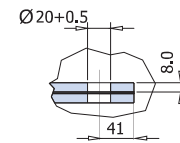

- Lavorazione vetro. Solo la lastra superiore è forata
- Glass preparation. Only the upper glass panel is drilled
- Glasbearbeitung. Nur die obere Scheibe wird gebohrt

- Lavorazione vetro alternativa.
- Alternative glass preparation.
- Alternative Glasbearbeitung.

B-1040 set 1

L = 1500 mm
con/with/mit
3 Jolly Pack

N. 3 pcs
 N. 8 pcs

B-1040 set 2

L = 2000 mm
con/with/mit
4 Jolly Pack

N. 4 pcs
 N. 10 pcs

B-1040 set 3

L = 3000 mm
con/with/mit
6 Jolly Pack

N. 6 pcs
 N. 16 pcs

B-1040 set 4

L = 4000 mm
con/with/mit
8 Jolly Pack

N. 8 pcs
 N. 20 pcs

B-1040 set 6

L = 6000 mm
con/with/mit
12 Jolly Pack

N. 12 pcs
 N. 30 pcs

B-1040 set MIS

Tagliato a misura cliente
Custom length
Nach Mass geschnitten

N. 2-8 pcs
 N. 5-20 pcs

- Sede per LED 18x5 max, per illuminazione vetro
- Channel for LED, for glass lighting
- Sitz für LED, für Beleuchtung des Glas