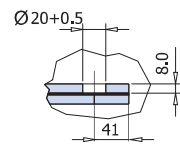

- Lavorazione vetro. Solo la lastra superiore è forata
- Glass preparation. Only the upper glass panel is drilled
- Glasbearbeitung. Nur die obere Scheibe wird gebohrt

- Lavorazione vetro alternativa.
- Alternative glass preparation.
- Alternative Glasbearbeitung.