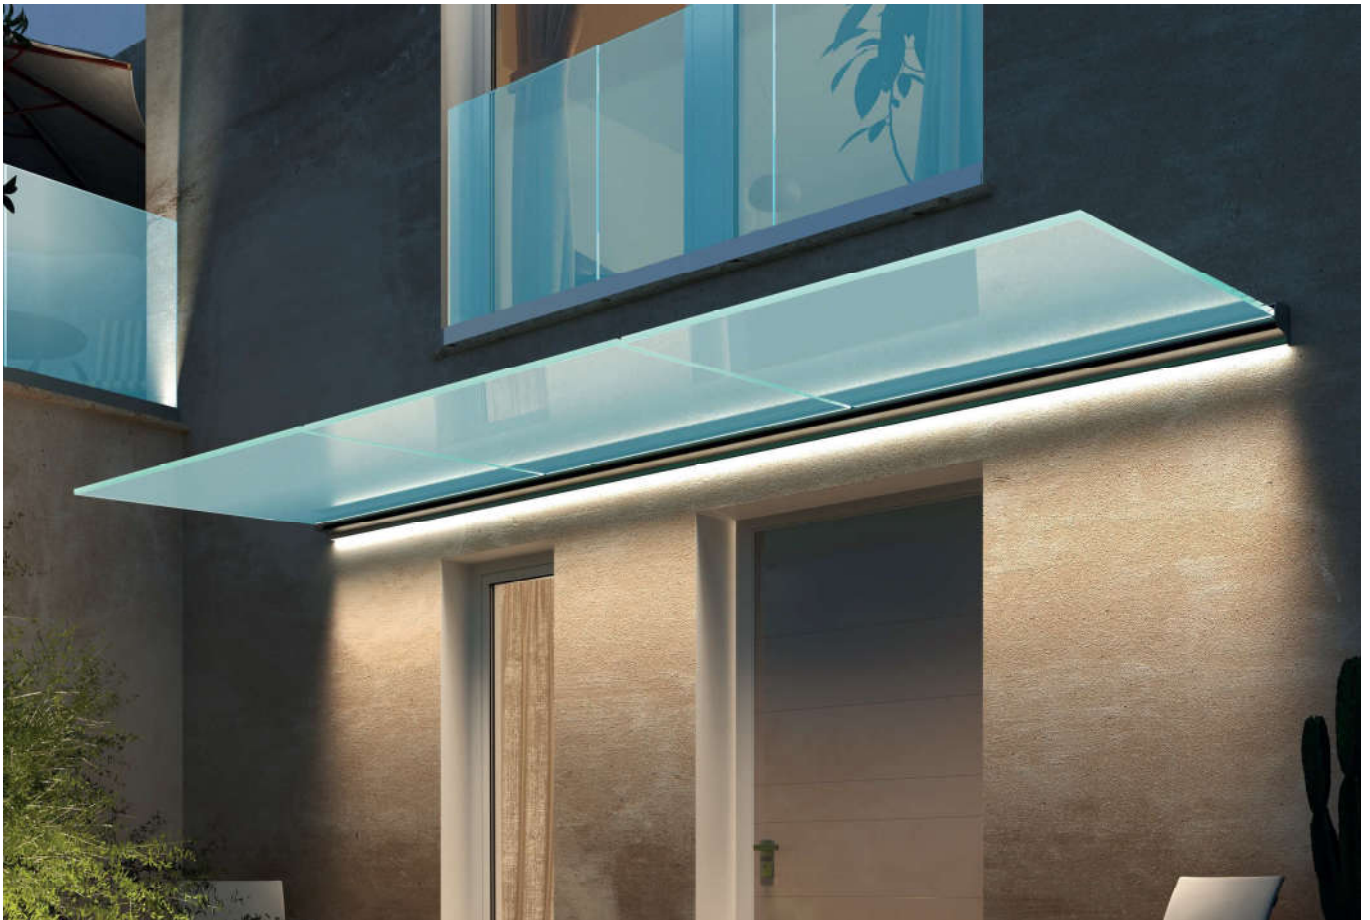

## **B-1042 CANALINA PER LED** **B-1042 LED U-CHANNEL / B-1042 LED U-PROFIL**

- Sede per LED 18x5 mm max, per illuminazione vetro
- Channel for LED 18x5 mm max, for glass lighting
- Sitz für LED 18x5 mm max, für Beleuchtung des Glas